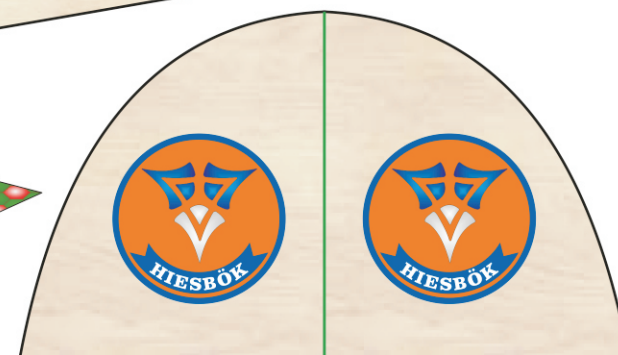

Ferda

tvrdý papír cca 200 g / m²

Ferda
rozpětí : 250 mm
délka : 320 mm

zelená čára ohnout
černá stříhat

trup není v měřítku

tvrdá balsa 5 x 5 x 150 mm

tvrdá balsa 5 x 5 x 100 mm

tvrdá balsa 5 x 5 x 320 mm