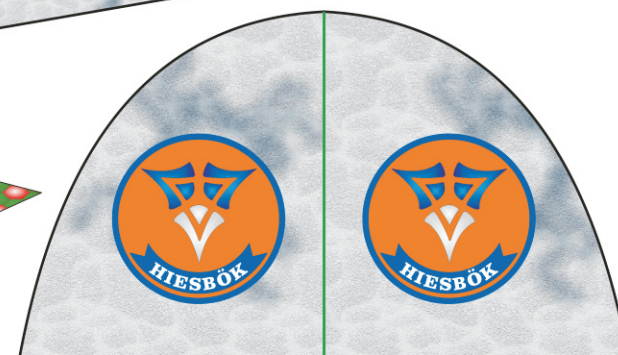

# Ferda

tvrdý papír cca 200 g / m<sup>2</sup>

**Ferda**  
rozpětí : 250 mm  
délka : 320 mm

trup není v měřítku

tvrdá balsa 5 x 5 x 150 mm

tvrdá balsa 5 x 5 x 100 mm

tvrdá balsa 5 x 5 x 320 mm

design by Hiesbök®  
2011